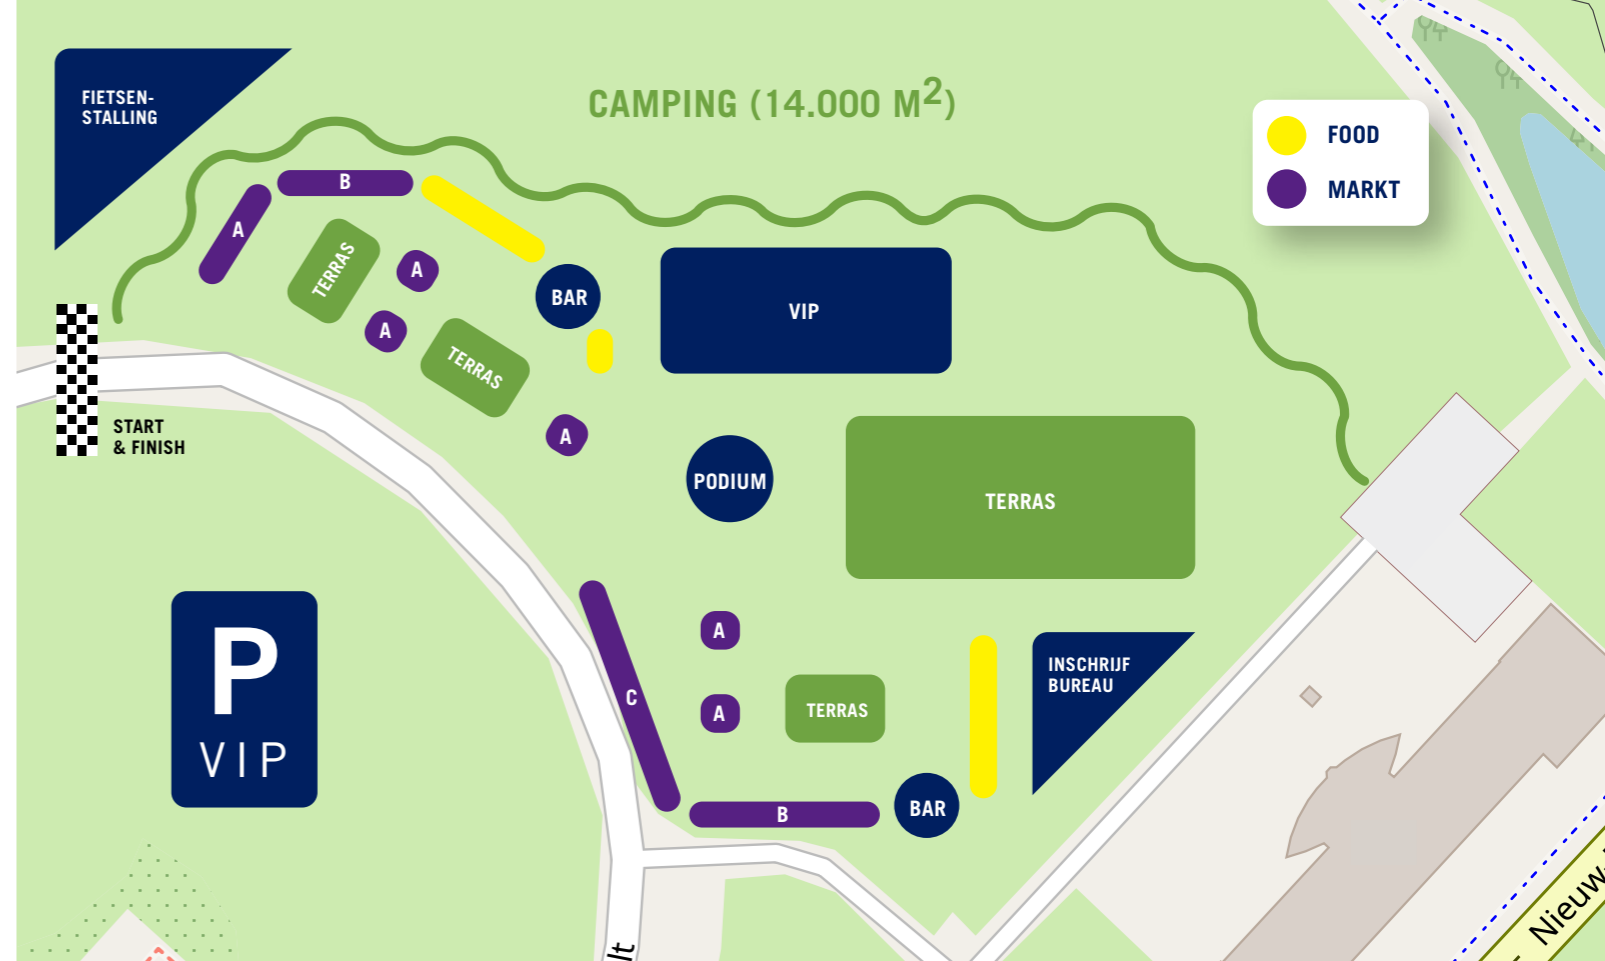

Programma Vebego Limburgs Mooiste en Limburgs Mooiste Fietsmarkt

VRIJDAG 10 JUNI

14.00u	Opening evenementenplein en Limburgs Mooiste Fietsmarkt
14.00u – 21.00u	Afhalen startdocumenten en daginschrijving
16.00u – 20.00u	Fietspraat met de Razende Reporter
17.00u – 22.00u	Pasta Party
20.00u	Sluiting Limburgs Mooiste Fietsmarkt
20.00u	BBQ Standhouders Limburgs Mooiste Fietsmarkt

ZATERDAG 11 JUNI

06.30u - 12.00u	Afhalen startdocumenten en daginschrijving
07.00 - 12.00u	Start toertochten
12.00u	Opening Limburg Mooiste Fietsmarkt (standhouders mogen ook tijdens de start open!)
12.00u – 20.00u	Live entertainment op eventterrein met o.a. DJ
20.00u	Sluiting* Limburgs Mooiste Fietsmarkt

*het is niet toegestaan om eerder dan de sluiting uw stand op te ruimen

Je raakt niet uitge- `Fietspraat`

Vrijdag 16:00 – 20:00

Onze wandelende fietsencyclopedie, de Razende Reporter, bezoekt op vrijdag diverse stands en doet live verslag van alles wat er te zien en beleven valt op de Fietsmarkt. Van een fietsbingo tot productpresentaties en vele andere fietsactiviteiten, alles kan aan bod komen. Dit is een leuke interactieve manier om jouw stand nog beter onder de aandacht te brengen. Daarnaast proberen wij weer professionele wielrenners te betrekken om op het podium een bijdrage te leveren.

Stand-locaties:

A-LOCATIE: Dé locatie aan het grote terras waar het podium zich bevindt. Dit is een top locatie met veel publiek. Let wel op; door de nabijheid van het podium is er op zaterdagmiddag meer geluidsvolume.

B-LOCATIE: Het relax terras waar o.a. de bar en foodtrucks zijn gesitueerd. Dit is een unieke plek waar de bezoeker rustig en relaxed kan vertoeven en over de markt slenteren.

C-LOCATIE: Deze locatie bevindt zich aan de in- en uitgangen van het eventterrein en op zaterdag de hoofdingang voor alle deelnemers en bezoekers. Uitermate geschikt als je iets snel wilt verkopen, bijvoorbeeld sportvoeding!

Kosten:

De prijs van uw stand wordt berekend per vierkante meter met een minimale diepte van 3 meter.

A-LOCATIE: € 50,- / M²

B-LOCATIE: € 40,- / M²

C-LOCATIE: € 35,- / M²

Aanmelden en info:

Wil je verzekerd zijn van de beste locatie of wil je meer informatie over de Limburgs Mooiste Fietsmarkt?

Mail dan naar:
info@limburgsmooiste.nl